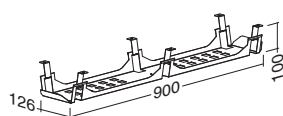

ALFA UP↑ kabelový kanál pro výškově stavitelný stůl

délka (mm)

(položka pro jednu desku)