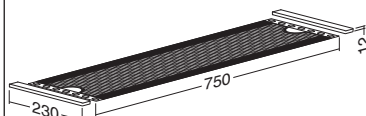

ALFA UP↑ kabelový kanál na desku stolu látkový flexibilní

750 (bez napnutí)

ALFA UP↑ kabelový svod látkový flexibilní

1 800

RAL9022	006495310	660				
RAL9010	006495327	660				
RAL9004			701499599	1000	701499699	270