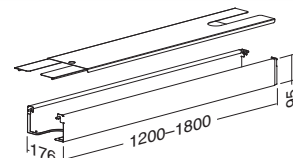

ALFA UP↑ příslušenství

ALFA UP↑ rozšiřující profil

délka (mm)

(sada dvou kusů pro jeden stůl duo)

ALFA UP↑ kabelový kanál duotable na rám stolu bez krytu výsuvný na délku stolu

(položka pro celý stůl duo)

ALFA UP↑ kabelový kanál duotable na rám stolu s krytem výsuvný na délku stolu