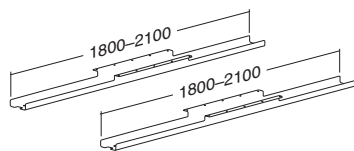

ALFA UP↑ příslušenství

ALFA UP↑ rozšiřující profil

délka (mm)

(sada dvou kusů pro jeden stůl duo)