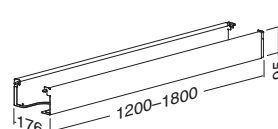

ALFA UP↑ příslušenství

ALFA UP↑ rozšiřující profil

délka (mm)

(sada dvou kusů pro jeden stůl duo)

ALFA UP↑ kabelový kanál duotable na rám stolu bez krytu výsuvný na délku stolu

(položka pro celý stůl duo)

ALFA UP↑ kabelový kanál duotable na rám stolu s krytem výsuvný na délku stolu